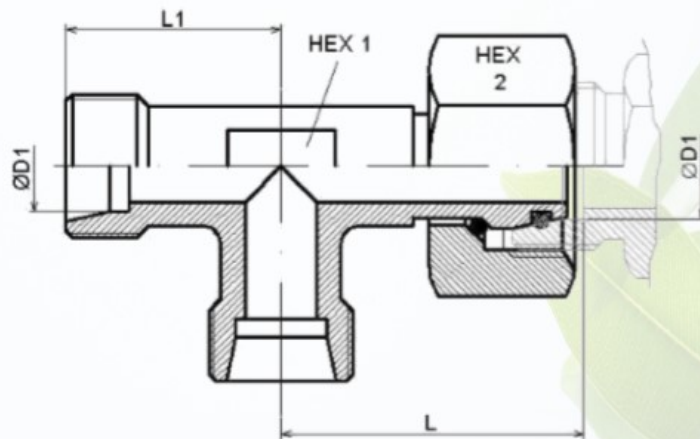

Pipe fittings - without nut and ring  
**Adjustable stud barrel - L-series**

Item no.	ØD1	Serie	R1	Working pressure (bar)	L	L1	HEX 1	HEX 2
6071-06-07	6	L	M12x1.5	500	26	19	12	14
6071-08-09	8	L	M14x1.5	500	27,5	21	12	17
6071-10-11	10	L	M16x1.5	500	29	22	14	19
6071-12-13	12	L	M18x1.5	400	29,5	24	17	22
6071-15-16	15	L	M22x1.5	400	32,5	28	19	27
6071-18-19	18	L	M26x1.5	315	35,5	31	24	32
6071-22-23	22	L	M30x2	250	38,5	35	27	36
6071-28-29	28	L	M36x2	250	41,5	38	36	41
6071-35-36	35	L	M45x2	250	51	45	41	50
6071-42-43	42	L	M52x2	160	56	51	50	60